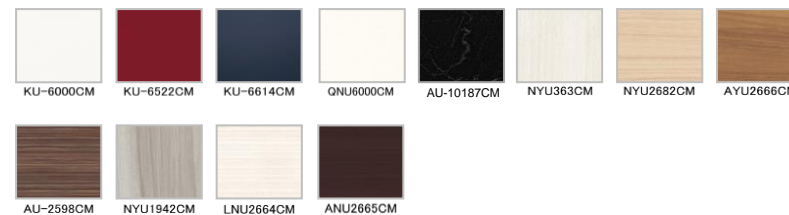

シングルレバー式シャワー水栓

節湯 C1 エコタイプ

クロムメッキ

台輪カラー

ダークブラウン

ホワイト

扉カラー 高圧メラミン化粧板

●マット

●鏡面

扉カラー DAPコート

扉カラー オレフィンシート

WEB

カラーシミュレーションで  
コーディネートをチェック!

引手

●アルミレール引手  
(高圧メラミン化粧板用)

(DAPコート・オレフィンシート用)