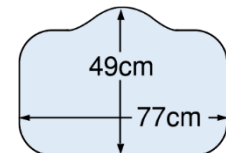

POINT 汚れてもサッとひと拭き
「ホーロー底板」

引出しの底板も高品位ホーロー。
醤油染みなども水拭きで汚れが落ちます。

シンク

Zシンク(ステンレスシンク)

大きな鍋も洗えるワイドなサイズ。

小物置き(標準装備)

WEB

各製品について
詳しくは
Webサイトを
ご覧ください