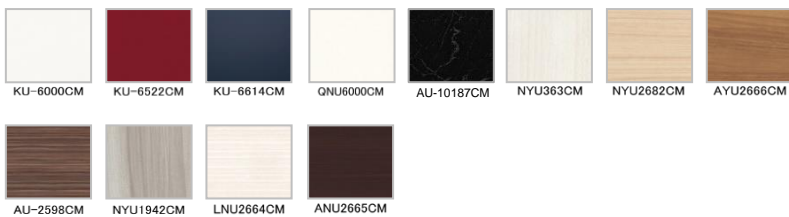

WEB
カラーシミュレーションで
コーディネート
をチェック！

扉カラー 高圧メラミン化粧板

●マット

●鏡面

扉カラー DAPコート

扉カラー オレフィンシート

memo

引手